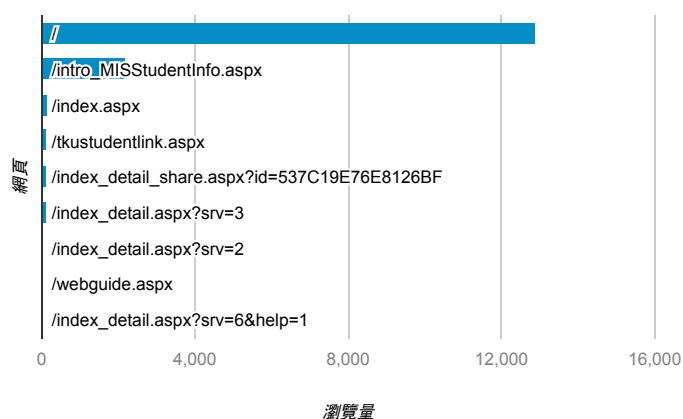

瀏覽量 (依網頁分組)

造訪和新造訪率 (依 關鍵字 分組)

關鍵字	工作階段	% 新工作階段
(not provided)	371	77.36%
http://eportfolio.tku.edu.tw/intro_misstudentinfo.aspx	8	25.00%
http://eportfolio.tku.edu.tw/intro	2	0.00%
東森房屋	1	100.00%
威秀票搭配套餐	1	100.00%
淡江大學學籍登入系統	1	0.00%
淡江新生	1	0.00%
淡江學生學習線上歷程	1	0.00%
淡江學生學習歷程	1	100.00%
新生學籍資料填報	1	100.00%